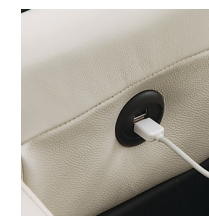

MOUSSE
PREMIUM
STANDARD

DISPONIBLE EN 2
LARGEURS
'ASSISE

PORTE-GOBELET
LED NOIR

CHARGEUR USB

LES OPTIONS

CADRE

Tous les cadres Palliser sont fabriqués à partir de produits de bois d'ingénierie, de bois dur ou de bois tendre: les joints sont épinglés et collés pour l'uniformité et la résistance

FONCTIONS

Inclinaison manuelle avec poignée intérieure discrète
Inclinaison électrique avec interrupteur à bouton de commande tactile discret

COUVERTURES

Cuir en tissu

32 Rocker Manual Recliner
31 Wallhugger Power Recliner
34 Swivel Glider Manual
Recliner
38 Swivel Glider Power
Recliner
30 x 38 x 40"
75 x 95 x 101 cm
IA: 19" / 49 cm