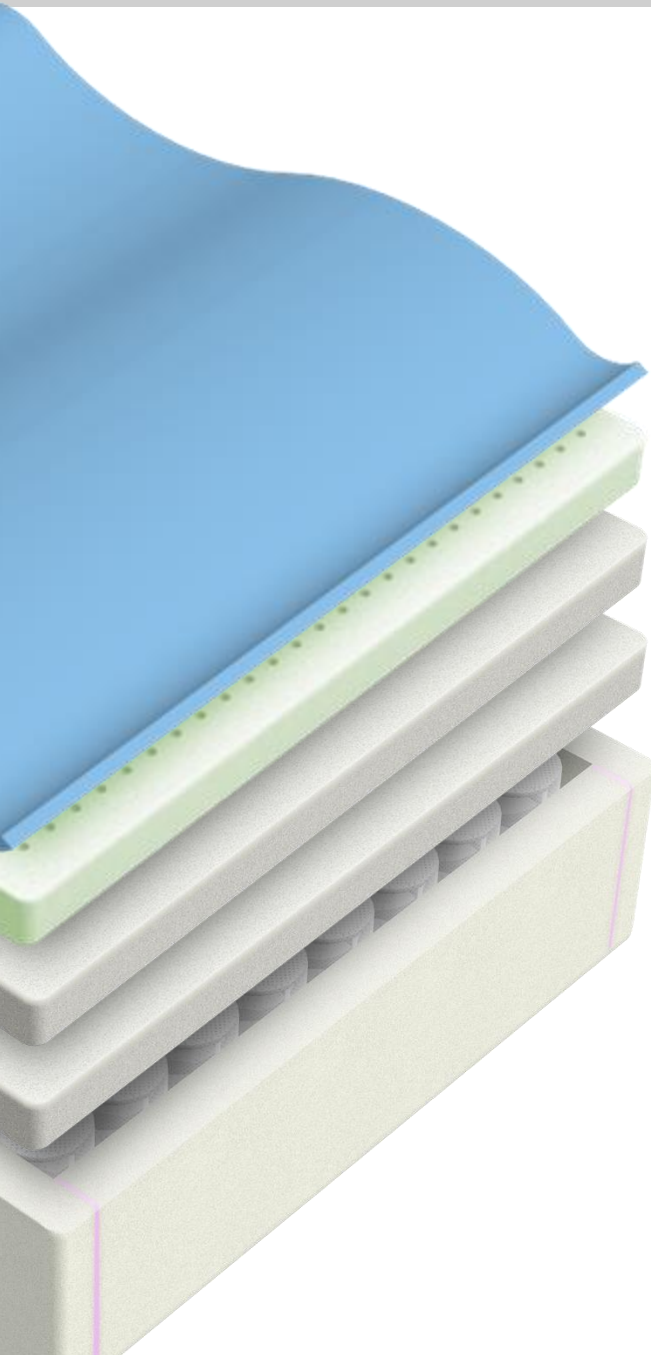

LUSTRA

MATELAS ROULÉ DE STYLE EUROPÉEN – EUROPEAN STYLE ROLLED MATTRESS

Collection Signature
Accent
pedic

Tissu rafraichissant
Cooling fabric

Tissu M6881 Barleta
M6881 Barleta fabric

- Nappe de latex cuivre 2"
- 2" copper latex layer

Nappe de mousse* de transition 2" semi
moelleux de 1,8lbs de densité

1,8 lbs density 2" transition semi soft foam*
layer

Nappe de mousse* moelleuse ½"
½" soft foam* layer

Ressorts ensachés 7 zones dans un
caisson en mousse*

7-zones pocket coils in a foam* encased

	S/T	SXL/ TXL	D	G/Q	TG/K
	720	720	995	1140	1475

* Base de résine naturelle de plantes
* Made with natural plant resin

Bande / Border :
Solid Black 775

Roulé en
boîte
Rolled in
a box