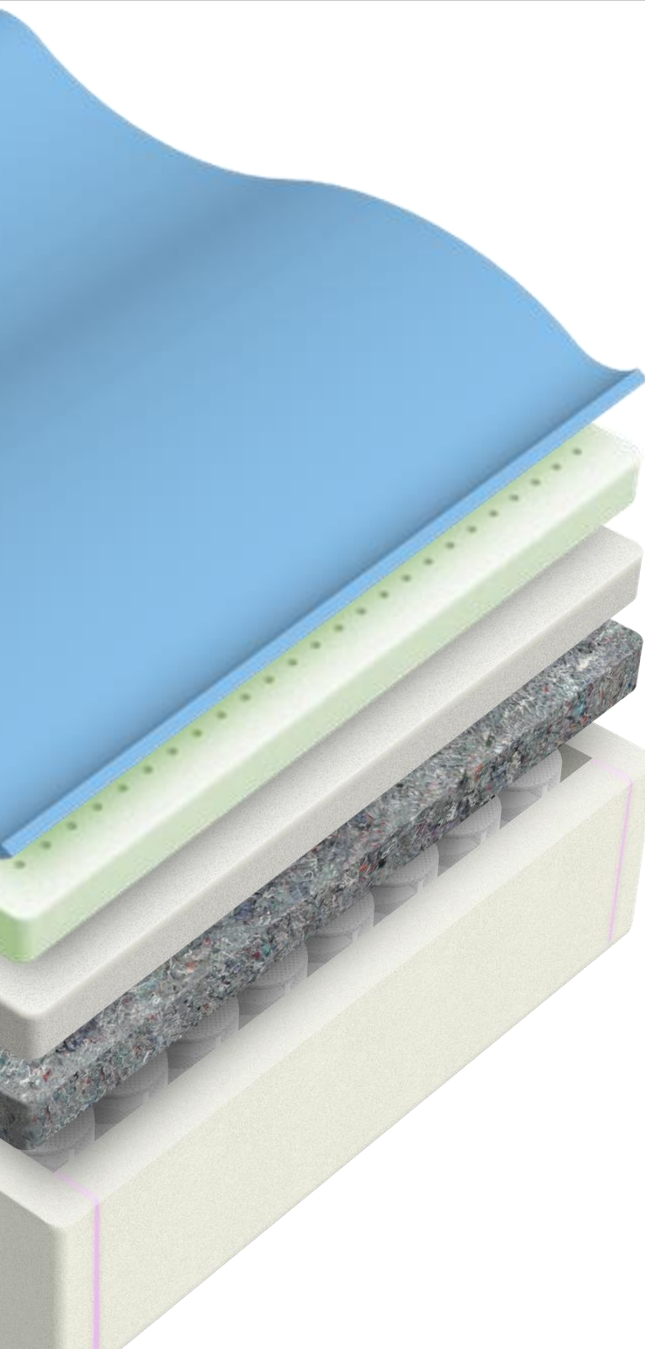

# PRIMA

MATELAS ROULÉ DE STYLE EUROPÉEN – EUROPEAN STYLE ROLLED MATTRESS

Collection Signature  
 Accent  
 pedic

Tissu rafraichissant  
 Cooling fabric

	S/T	SXL/ TXL	D	G/Q	TG/K
	720	720	995	1140	1475

Tissu M6881 Barleta  
 M6881 Barleta fabric

- Nappe de latex cuivre 2"
- 2" copper latex layer

\* Base de résine naturelle de plantes  
 \* Made with natural plant resin

Nappe de mousse \*2lbs de densité 2" ferme  
 2 lbs of density 2" firm foam\* layer

Bande / Border :  
 Solid Black 775

Isolant feutre 3/8"  
 3/8" felt insulator

Ressorts ensachés 7 zones dans un  
 caisson en mousse\*  
 7-zones pocket coils in a foam\* encased

Roulé en  
 boîte  
 Rolled in  
 a box