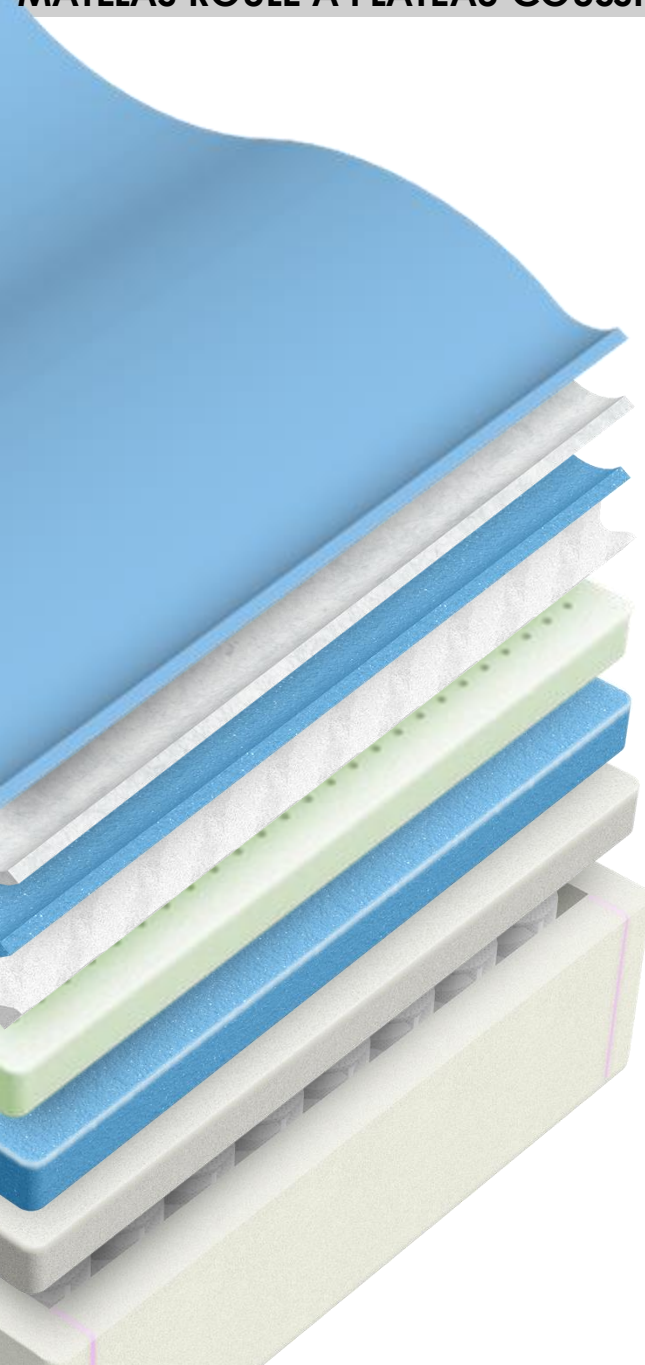

ALESSA

MATELAS ROULÉ À PLATEAU COUSSIN – EUROTOP ROLLED MATTRESS

Collection Signature
Accent
pedic

Tissu rafraichissant
Cooling fabric

Tissu M6881 Barleta
M6881 Barleta fabric

Fibre de polyester ¾"
¾" Polyester fiber

Mousse* gel ½"
½" gel foam*

Mousse* ondulée 1 ½"
1 ½" convoluted foam*

• Nappe de latex cuivre 1"
• 1" copper latex layer

Nappe de mousse* Gel 1" non thermo
sensible
1" non thermo-sensitive Gel foam* layer

Nappe de mousse moelleuse ½"
½" soft foam* layer

Ressorts ensachés 7 zones dans un
caisson en mousse*
7-zones pocket coils in a foam* encased

	S/T	SXL/ TXL	D	G/Q	TG/K
	720	720	995	1140	1475

* Base de résine naturelle de plantes
* Made with natural plant resin

Bande / Border :
Solid Black 775

Roulé en
boîte
Rolled in
a box

Sommier rigide/ Wood foundation :
Accent Pedic

• Certification oeko-tex class I
• Class I oeko-tex certification