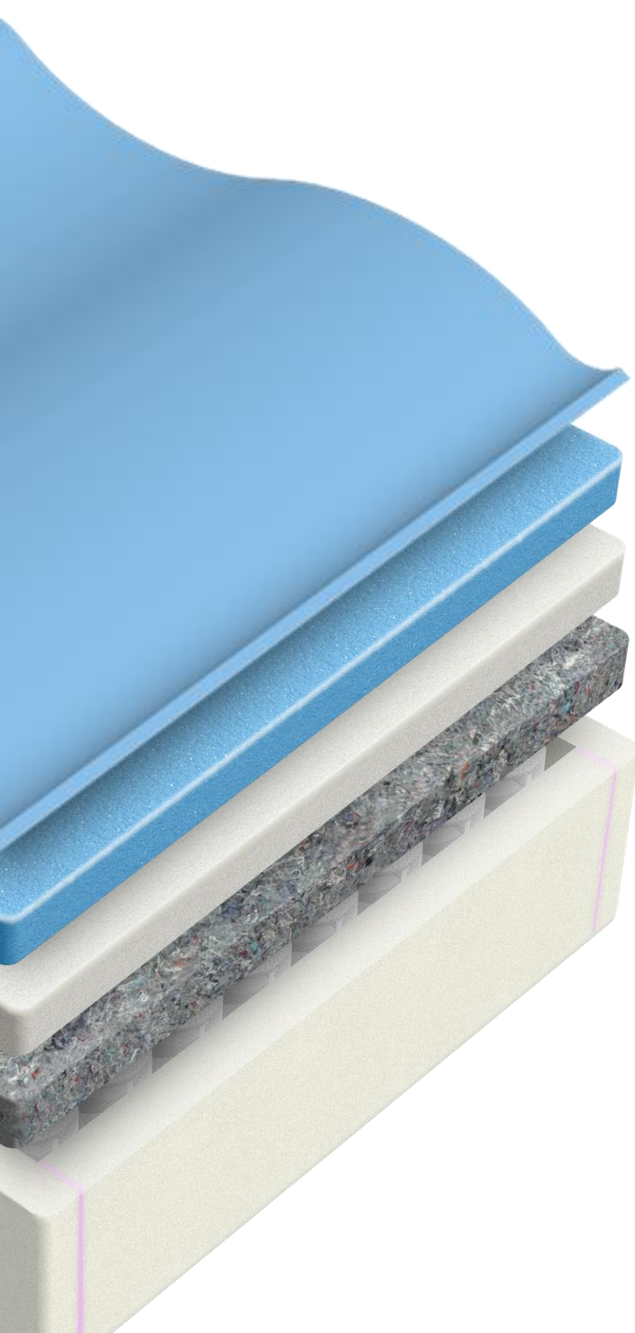

# QUARTZ

MATELAS ROULÉ DE STYLE EUROPÉEN – EUROPEAN STYLE ROLLED MATTRESS

# Accent pedic

Tissu rafraichissant  
Cooling fabric

Tissu PCM Eco Aqua  
PCM Eco Aqua fabric

Nappe de mousse GELCO 2"  
2" GELCO foam\* layer

Nappe de mousse\* ferme 1"  
1" firm foam\* layer

Isolant feutre 3/8"  
3/8" felt insulator

Ressorts ensachés 7 zones dans un caisson en  
mousse\*  
7-zones pocket coils in a foam\* encased

	S/T	SXL/ TXL	D	G/Q	TG/K
	720	720	995	1140	1475

\* Base de résine naturelle de plantes  
\* Made with natural plant resin

Bande / Border :  
TK372 Feather

Roulé en  
boîte  
Rolled in  
a box

Sommier rigide/ Wood foundation :  
Accent Pedic