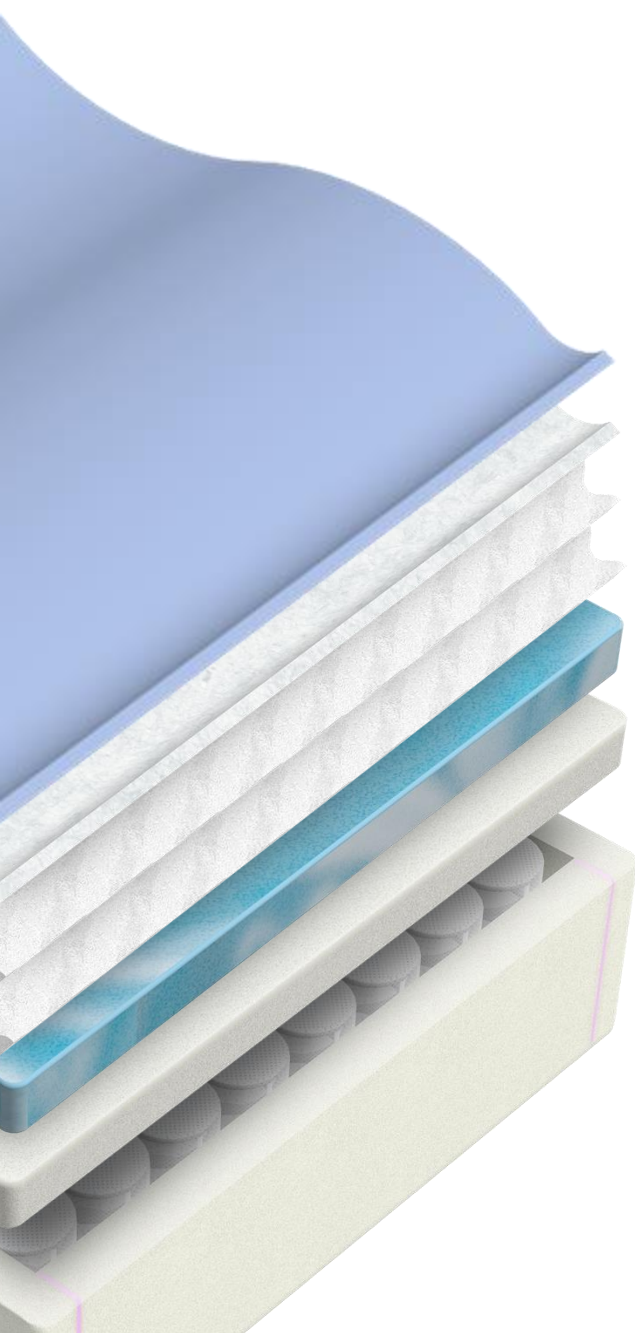

ZENITH

MATELAS ROULÉ À PLATEAU COUSSIN – EUROTOP ROLLED MATTRESS

Accent pedic

	S/T	SXL/ TXL	D	G/Q	TG/K
	720	720	995	1140	1475

Tissu M6891 Elba
M6891 Elba fabric

Fibre de polyester 3/4"
3/4" Polyester fiber

Mousse* ondulée 1 1/2"
1 1/2" convoluted foam*

Mousse* ondulée 1 1/2"
1 1/2" convoluted foam*

*Gelflex lombaire 3/8"
*3/8" Lumbar gelflex

Nappe de mousse* moelleuse 1/2"
1/2" soft foam* layer

Ressorts ensachés 7 zones dans un caisson
en mousse*
7-zones pocket coils in a foam* encased

* Base de résine naturelle de plantes
* Made with natural plant resin

Bande / Border :
Black Brushed

Sommier rigide/ Wood foundation :
Accent Pedic

Roulé en
boîte
Rolled in
a box