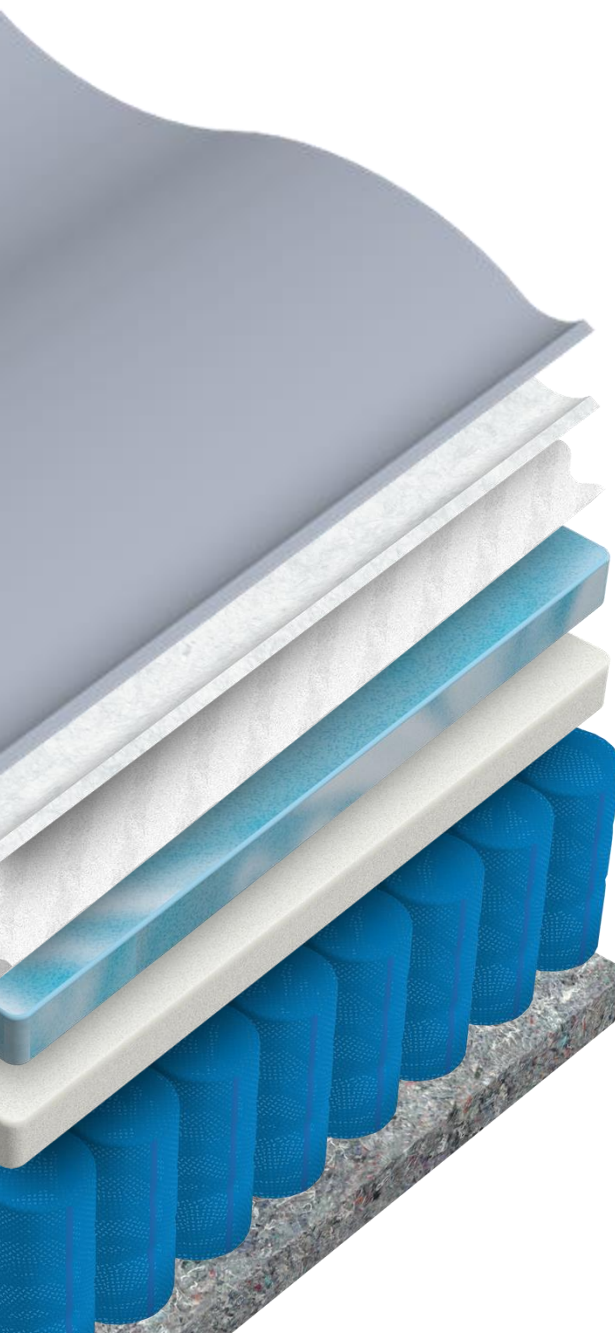

AMBRE

MATELAS ROULÉ À PLATEAU COUSSIN – EUROTOP ROLLED MATTRESS

Accent pedic

Tissu Web grey 4
Web grey 4 fabric

Fibre de polyester ¾"
¾" Polyester fiber

Mousse* ondulée 1 ½"
1 ½" convoluted foam*

*Gelflex lombaire 3/8"
*3/8" Lumbar Gelflex

Nappe de mousse *moelleuse ½"
½" soft foam* layer

Ressorts ensachés Perimax™ zonés lombaire
Lumbar zoned Perimax™ pocket coils

Isolant feutre 3/8"
3/8" felt insulator

	S/T	SXL/ TXL	D	G/Q	TG/K
	496	544	682	850	1088

* Base de résine naturelle de plantes
* Made with natural plant resin

Bande / Border :
Black Brushed

Roulé en
boîte
Rolled in
a box

Sommier rigide/ Wood foundation :
Accent Pedic