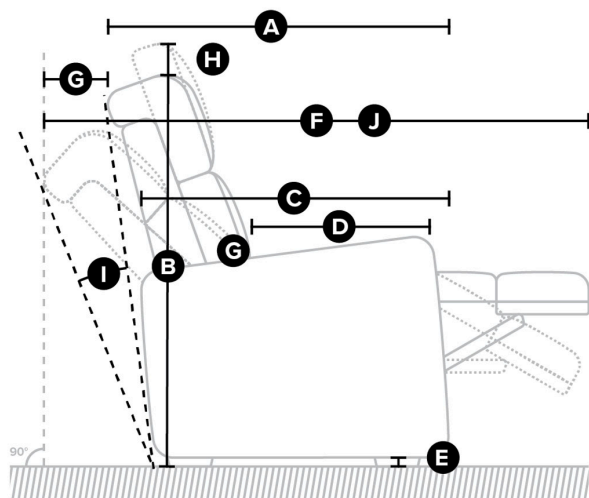

CHOISISSEZ VOTRE OPTION DE JAMBE

- Petite jambe en bois espresso

CHOISISSEZ VOTRE COUVERTURE

- Tissus, à l'exception des tissus d'accent
- Cuir
- Alternative au cuir
- Cuir Match

SIÈGES

- Suspension du siège : 100 % de sangles élastiques de qualité supérieure, conçues pour offrir un confort et une endurance constants.
- Suspension arrière : 100 % de sangles élastiques de qualité supérieure pour un confort et un soutien constants.
- Cœurs d'assise multicouches fixés, composés d'une mousse CertiPUR-US à haute résilience et d'une couche supplémentaire de fibre de polyester. Les coussins sont entièrement fixés au cadre et ne peuvent pas être retirés.

PAYTON

77882

DIMENSIONS

Côté

Toutes les mesures sont en pouces (po).

UGS	Description	A. Profondeur	B. Hauteur	C.
77882-01	Sofa	35,0	32,5	21,0
77882-02	Chair	35,0	32,5	21,0
77882-03	Loveseat	35,0	32,5	21,0
77882-04	Ottoman	23,0	17,0	

Devant

Toutes les mesures sont en pouces (po).

UGS	Description	Q. Largeur	R. Hauteur d'assise depuis le sol	S. Hauteur du dossier depuis l'assise	T. Hauteur des accoudoirs depuis le sol	U. Largeur des accoudoirs	V. Largeur entre les accoudoirs
77882-01	Sofa	84,0	18,0	15,5	25,5	21,0	67,0
77882-02	Chair	42,0	18,0	14,5	25,5		
77882-03	Loveseat	65,0	18,0	14,5	25,5		
77882-04	Ottoman	23,0	18,0				

*Certaines pièces de cette collection sont disponibles dans des housses aux motifs assortis. La correspondance des motifs garantit que le motif est cohérent tout au long de la pièce et correspond aux coutures, ainsi qu'aux bras et au dos, créant ainsi un motif continu. Dimensions indiquées comme largeur x profondeur x hauteur. Les dimensions sont correctes au moment de l'impression et sont sujettes à modification sans préavis. Les mesures réelles pour chaque article peuvent différer de ce qui est montré ici. S'il vous plaît permettre une différence de +/- 1 pouce ou 3 centimètres.