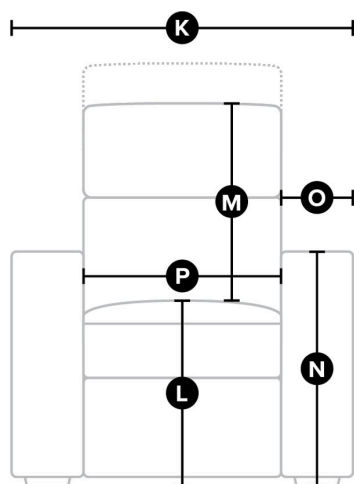

03 Loveseat

65 x 35 x 33"
166 x 89 x 83 cm
IA: 50" / 127 cm

04 Ottoman

23 x 23 x 17"
59 x 59 x 44 cm

*Certaines pièces de cette collection sont disponibles dans des housses aux motifs assortis. La correspondance des motifs garantit que le motif est cohérent tout au long de la pièce et correspond aux coutures, ainsi qu'aux bras et au dos, créant ainsi un motif continu. Dimensions indiquées comme largeur x profondeur x hauteur. Les dimensions sont correctes au moment de l'impression et sont sujettes à modification sans préavis. Les mesures réelles pour chaque article peuvent différer de ce qui est montré ici. S'il vous plaît permettre une différence de +/- 1 pouce ou 3 centimètres.

PAYTON

77882

DIMENSIONS

Côté

Toutes les mesures sont en pouces (po).

UGS	Description	A. Profondeur	B. Hauteur	C.
77882-01	Sofa	35,0	32,5	21,0
77882-02	Chair	35,0	32,5	21,0
77882-03	Loveseat	35,0	32,5	21,0
77882-04	Ottoman	23,0	17,0	

Devant

Toutes les mesures sont en pouces (po).

UGS	Description	Q. Largeur	R. Hauteur d'assise depuis le sol	S. Hauteur du dossier depuis l'assise	T. Hauteur des accoudoirs depuis le sol	U. Largeur des accoudoirs	V. Largeur entre les accoudoirs
77882-01	Sofa	84,0	18,0	15,5	25,5	21,0	67,0
77882-02	Chair	42,0	18,0	14,5	25,5		
77882-03	Loveseat	65,0	18,0	14,5	25,5		
77882-04	Ottoman	23,0	18,0				

*Certaines pièces de cette collection sont disponibles dans des housses aux motifs assortis. La correspondance des motifs garantit que le motif est cohérent tout au long de la pièce et correspond aux coutures, ainsi qu'aux bras et au dos, créant ainsi un motif continu. Dimensions indiquées comme largeur x profondeur x hauteur. Les dimensions sont correctes au moment de l'impression et sont sujettes à modification sans préavis. Les mesures réelles pour chaque article peuvent différer de ce qui est montré ici. S'il vous plaît permettre une différence de +/- 1 pouce ou 3 centimètres.