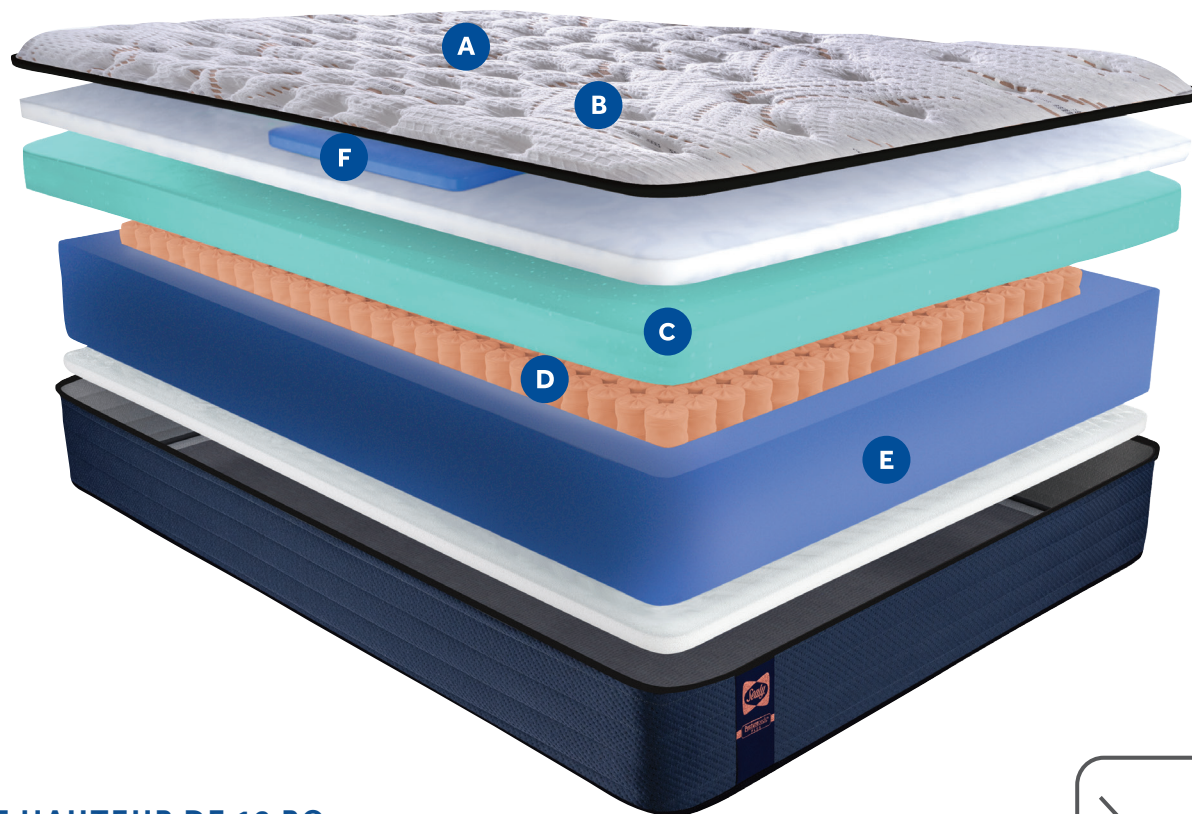

Les ressorts plaqués cuivre trempés trois fois garantissent que votre matelas conservera sa forme et son soutien pendant des années, vous offrant ainsi une expérience de sommeil parfaite, nuit après nuit.

BordSolide^{MC} HD

Une bordure en mousse renforcée entoure le périmètre des ressorts pour accroître la surface de couchage et offrir un bord d'assise solide.

Matelassage PROBACK^{MD} avec mousse mémoire HD GelDynamique^{MC} pour soutien ciblé

Mousse mémoire améliorée infusée de gel conçue pour épouser les formes de votre corps pour un soutien et un confort durables et personnalisés.

Posturepedic®
PLUS

DAYNA
PLATEAU RÉGULIER FERME

PROFIL D'UNE HAUTEUR DE 12 PO