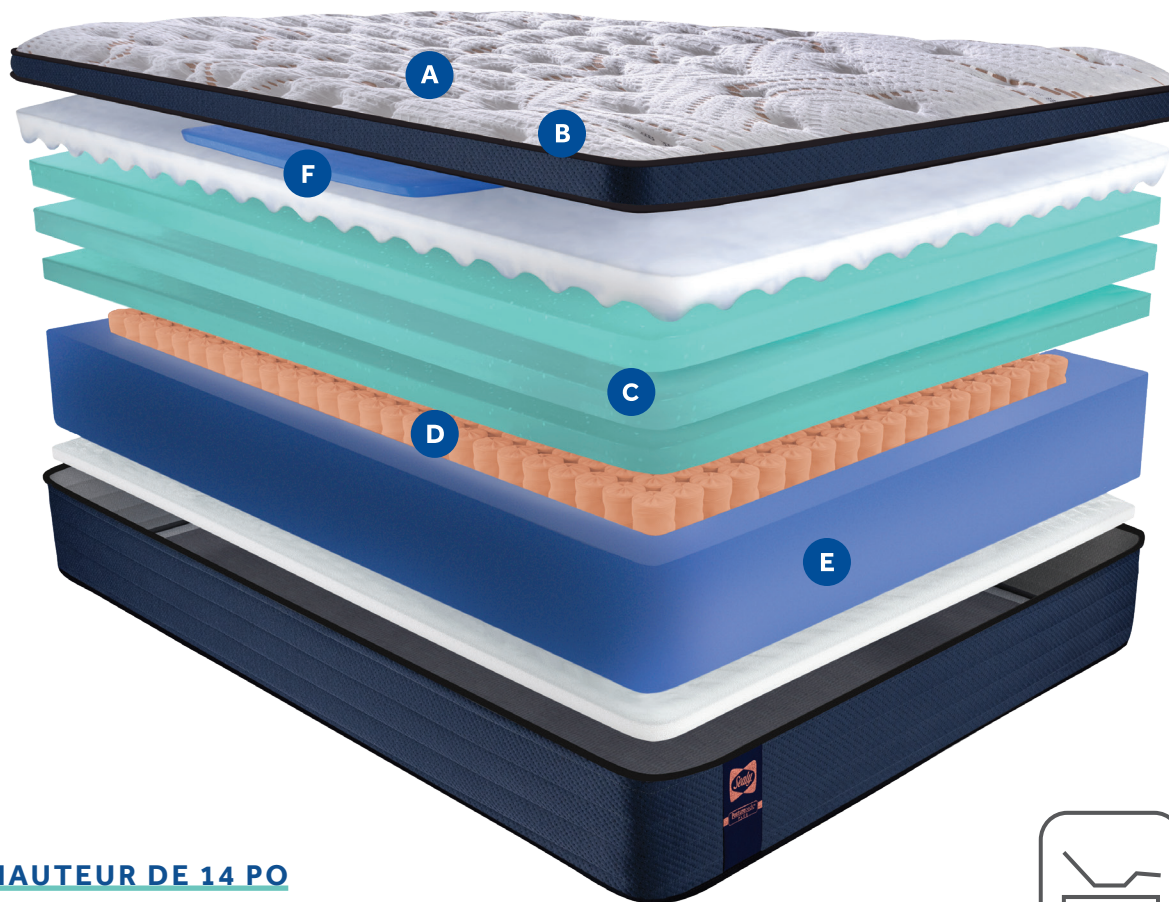

Posturepedic®
PLUS

TEDDI
PLATEAU EURO MOELLEUX

PROFIL D'UNE HAUTEUR DE 14 PO

NOMBRE DE RESSORTS

TG 1333 • G 1000 • D 824 • SXL 542 • S 510

**COMPATIBLE AVEC LES
BASES LIFESTYLE**

**GARANTIE LIMITÉE
DE 10 ANS**

une fraîcheur

QUI DURE

CleanProtect^{MD}

Ce tissu traité contre les bactéries aide à préserver la fraîcheur et réduire les taches causées par les bactéries.

Fibres CopperIce^{MD}

Les fibres amortissantes enrichies de cuivre s'adaptent à votre corps pour assurer votre confort tout au long de la nuit.

Mousse de gel HD ConfortSealy^{MC} certifiée CertiPUR-US^{MC}

Des couches de mousse de gel soigneusement superposées enveloppent votre corps pour une nuit de sommeil des plus confortables.

Fait au Canada avec des Composants Canadiens et Importés

Notre technique exclusive renforce le tiers central du matelas afin d'offrir un soutien supplémentaire à votre dos et à votre tronc.

Seuls les matelas Sealy^{MD} offrent un soutien Posturepedic^{MD} pour votre dos et votre tronc. Ils ciblent les zones individuelles de votre corps qui en ont le plus besoin afin que votre corps reste à niveau pendant votre sommeil.