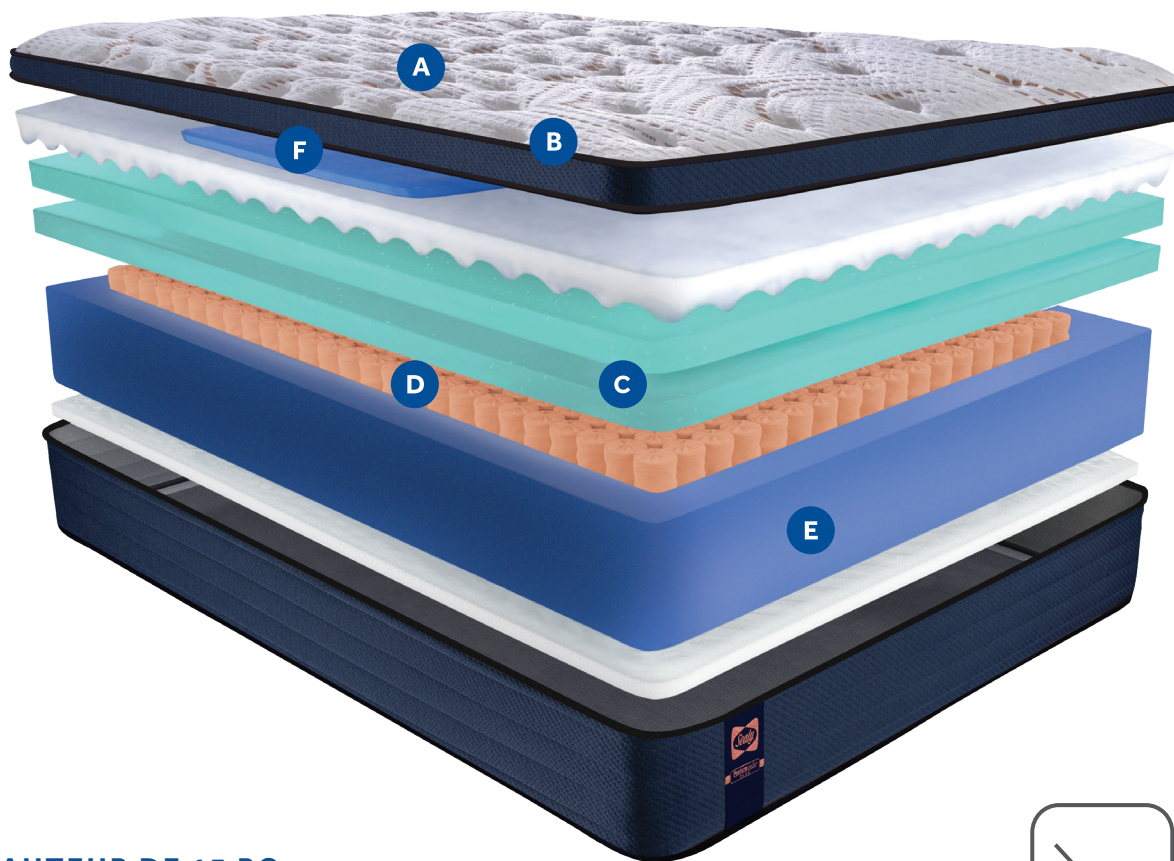

BordSolide^{MC} HD

Une bordure en mousse renforcée entoure le périmètre des ressorts pour accroître la surface de couchage et offrir un bord d'assise solide.

Matelassage PROBACK^{MD} avec mousse mémoire HD GelDynamique^{MC} pour soutien ciblé

Mousse mémoire améliorée infusée de gel conçue pour épouser les formes de votre corps pour un soutien et un confort durables et personnalisés.

Posturepedic®
PLUS

ANNEMARIE

PLATEAU EURO MI-FERME

PROFIL D'UNE HAUTEUR DE 13 PO

Fibres CopperIce^{MD}

Les fibres amortissantes enrichies de cuivre s'adaptent à votre corps pour assurer votre confort tout au long de la nuit.

Mousse HD ConfortSealy^{MC} certifiée CertiPUR-US^{MC}

Des couches de mousse soigneusement superposées enveloppent votre corps pour une nuit de sommeil des plus confortables.